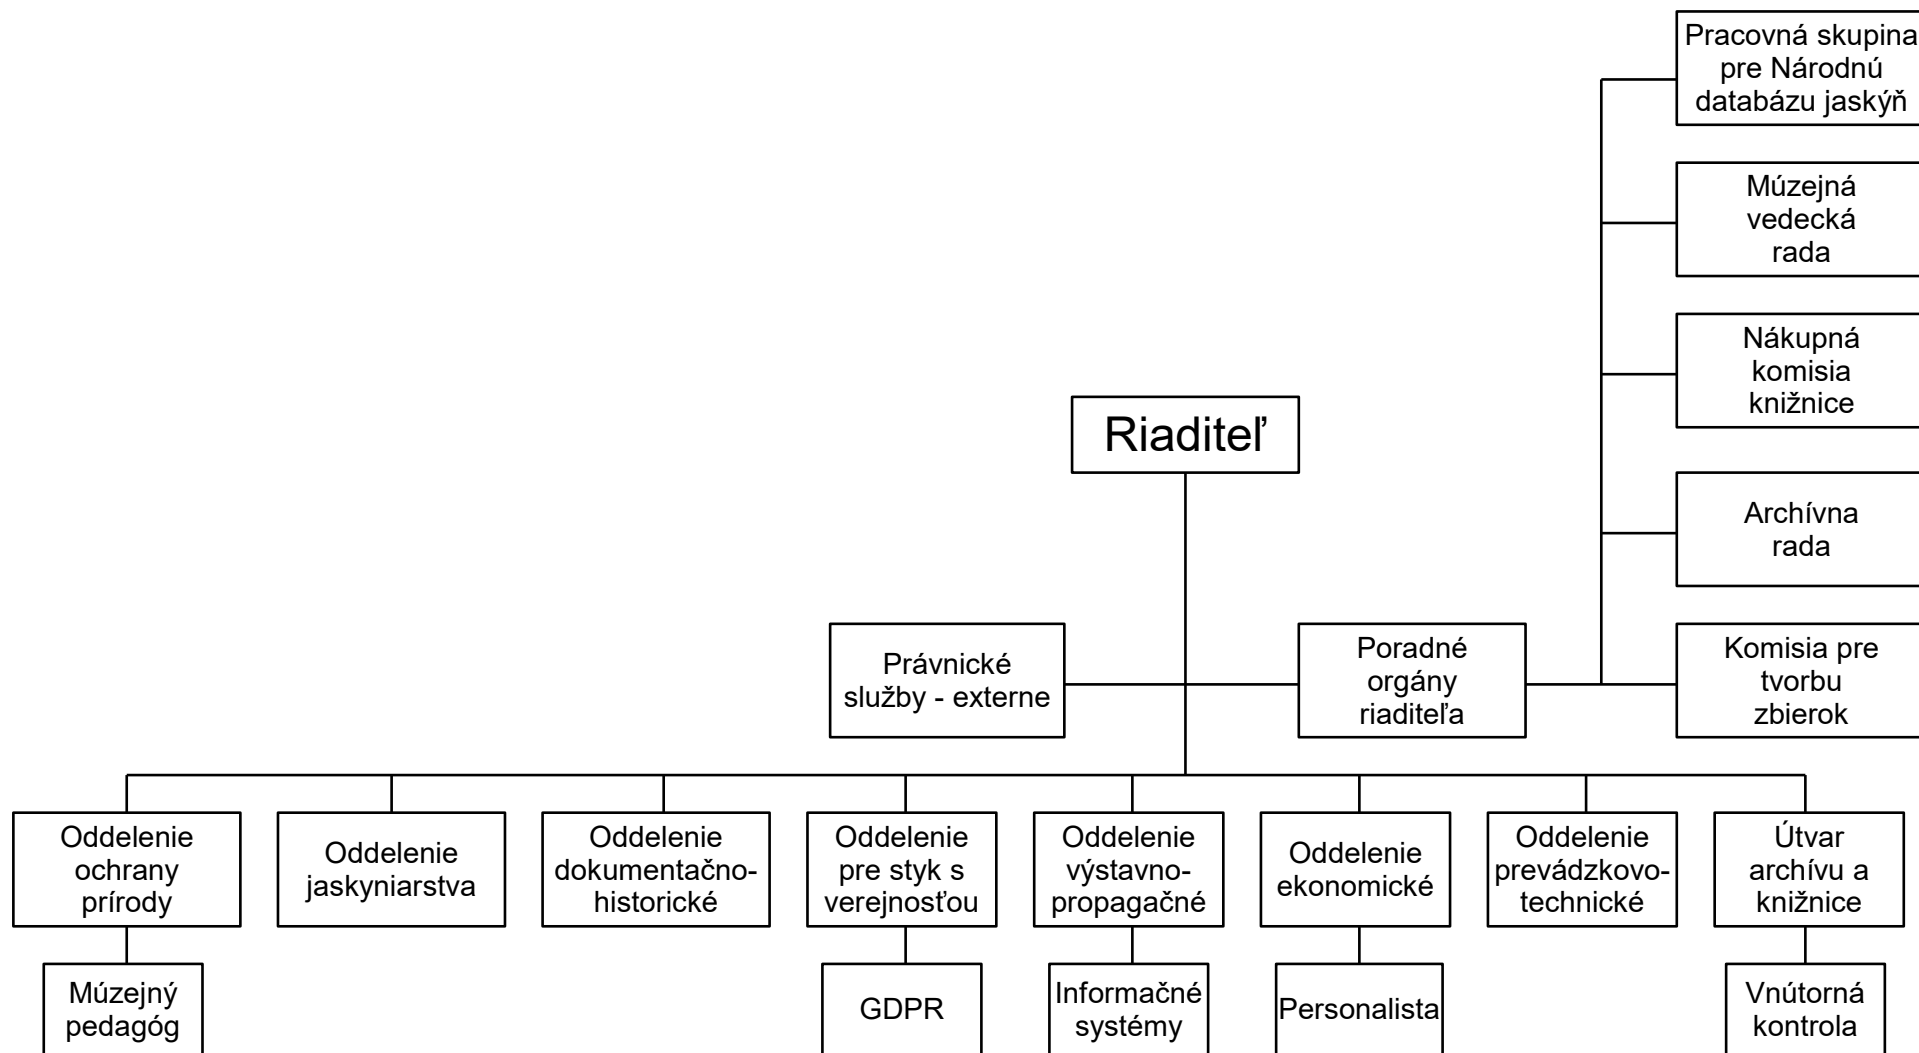

Organizačná schéma Slovenského múzea ochrany prírody a jaskyniarstva k 1. 5. 2019

doc. RNDr. Dana Šubová, Csc
riaditeľka, v.r.